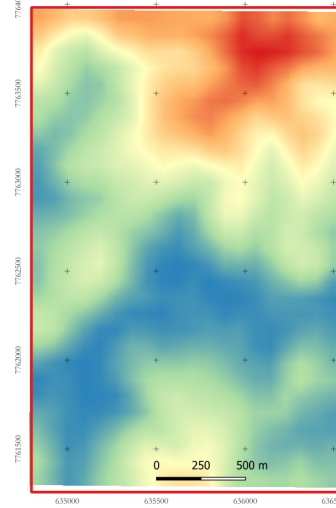

Mapa Geológico da Área de Estudo Região de Acuruí/ MG

Encarte Tectônico Regional

Mapa Hipisométrico

Perfil Geológico (A-A') da Parte Norte do Complexo do Bação - Região de Acuruí